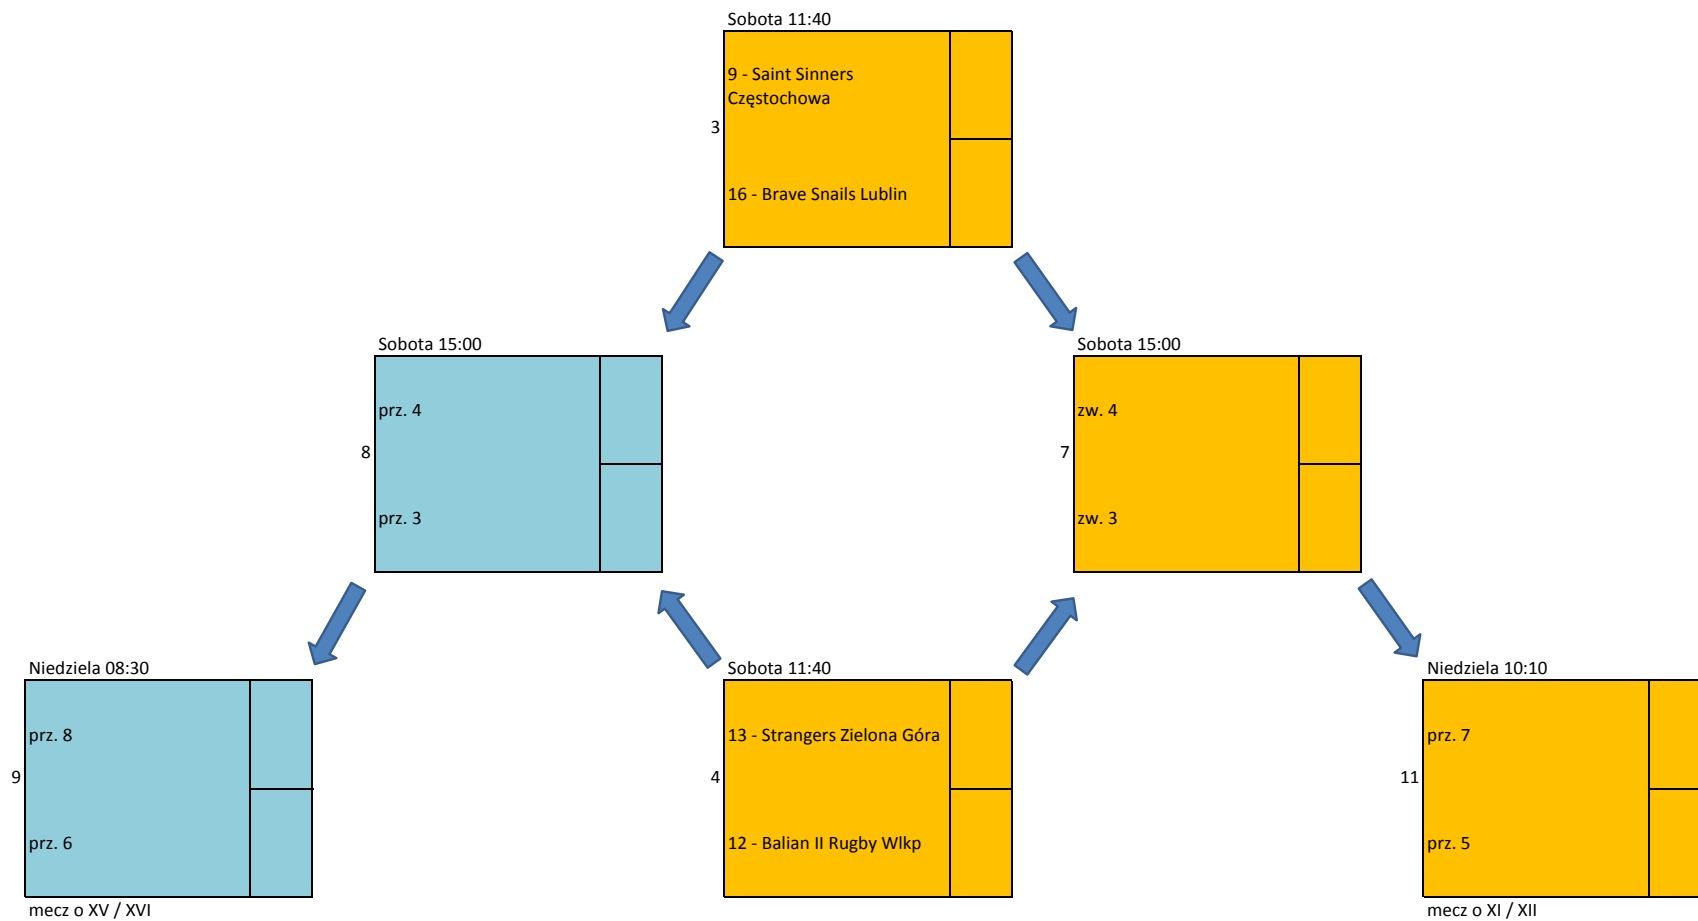

POLSKA LIGA RUGBY NA WÓZKACH

Puchar Polskiej Ligi Rugby na Wózkach sezon 2015

Miejsca 9 - 16

POLSKA LIGA RUGBY NA WÓZKACH